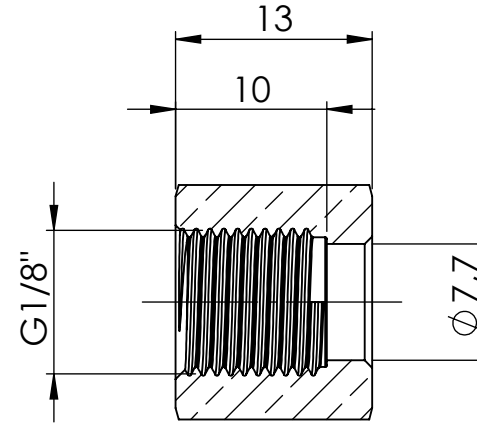

B

B

C

C

D

D

Ansicht / view A-A

		Maßstab / Scale: 2:1	
		Material: CW 614N (CuZn39Pb3)	
		Benennung / Designation: Sechskant Überwurfmutter Hexagonal coupling nut	
		Artikelnummer / item number: 137525	Status
		Typ-Nr.: MS23418456	Format A4
			Version
			Blatt / von sheet / of 2 / 2
		 Schützenstraße 27, 72574 Bad Urach Telefon: 07125 9497-0	