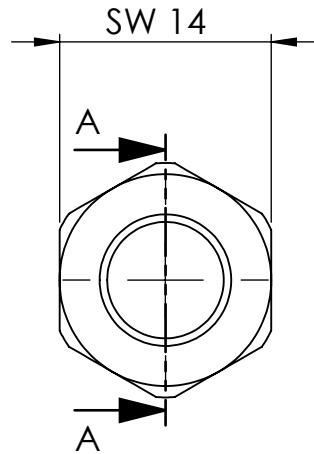

B

B

C

C

D

D

Ansicht / view A-A

		Maßstab / Scale: 2:1	
		Material: CW 614N (CuZn39Pb3)	
		Benennung / Designation: Sechskant Überwurfmutter Hexagonal coupling nut	
		Artikelnummer / item number: 137525	Status
		Typ-Nr.: MS23418456	Format A4
			Version
			Blatt / von sheet / of 2 / 2
		 Schützenstraße 27, 72574 Bad Urach Telefon: 07125 9497-0	